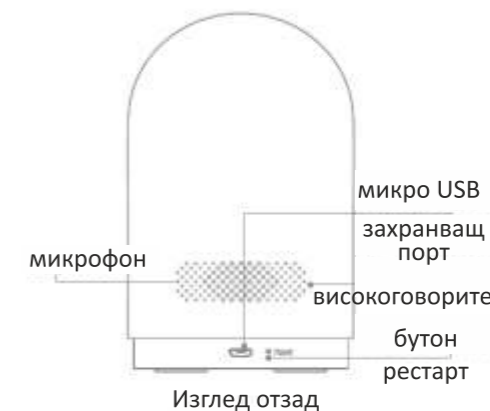

### Преглед

Изглед отпред

### Основни функции

2K резолюция

Щит за поверителност

2.4GHz / 5GHz Wi-Fi

Шумопотискащ микрофон

### Преглед

Изглед отпред

Изглед отзад

### Съдържание на пакета:

Mi 360° Home Security Camera 2K Pro, захранващ адаптер, кабел за зареждане, комплект за стенен монтаж, ръководство за потребителя

Спецификации  
 Модел MJ5XJ06CM  
 Размер 122 x 78 x 78 mm  
 Разделителна способност 2304\*1296  
 Входяща мощност 5V 2A  
 Видео кодиране H.265  
 безжична връзка  
 Wi-Fi IEEE 802.11a/b/g/n/ac  
 2.4GHz/5GHz,  
 Bluetooth 4.2  
 Съвместим с Android 4.4, iOS 9.0 или по-висока  
 Работна температура -10° ~ 50°  
 Зрителен ъгъл 110°  
 Разширяема карта  
 Micro SD карта с разширяема памет (до 32 GB)