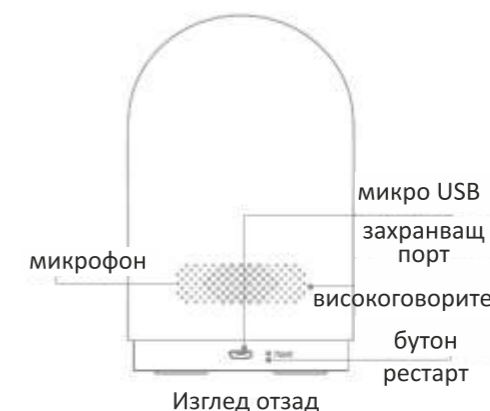

### Основни функции

2K резолюция

Щит за поверителност

2.4GHz / 5GHz Wi-Fi

Шумопотискащ микрофон

### Преглед

Изглед отпред

Изглед отзад

### Съдържание на пакета:

Mi 360° Home Security Camera 2K Pro, захранващ адаптер, кабел за зареждане, комплект за стенен монтаж, ръководство за потребителя

Спецификации  
 Модел MJ5XJ06CM  
 Размер 122 x 78 x 78 mm  
 Разделителна способност 2304\*1296  
 Входяща мощност 5V 2A  
 Видео кодиране H.265  
 безжична връзка  
 Wi-Fi IEEE 802.11a/b/g/n/ac  
 2.4GHz/5GHz,  
 Bluetooth 4.2  
 Съвместим с Android 4.4, iOS 9.0 или по-висока  
 Работна температура -10° ~ 50°  
 Зрителен ъгъл 110°  
 Разширяема карта  
 Micro SD карта с разширяема памет (до 32 GB)