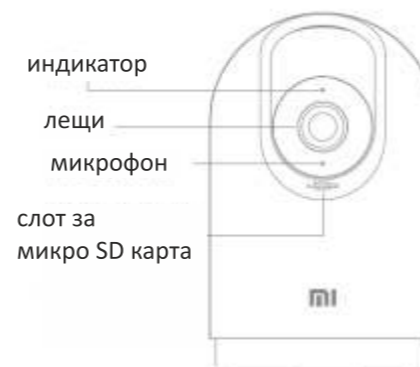

### Преглед

Изглед отпред

### Основни функции

2K резолюция

Щит за поверителност

2.4GHz / 5GHz Wi-Fi

Шумопотискащ микрофон

### Преглед

Изглед отпред

Изглед отзад

### Съдържание на пакета:

Mi 360° Home Security Camera 2K Pro, захранващ адаптер, кабел за зареждане, комплект за стенен монтаж, ръководство за потребителя

Спецификации  
 Модел MJ5XJ06CM  
 Размер 122 x 78 x 78 mm  
 Разделителна способност 2304\*1296  
 Входяща мощност 5V 2A  
 Видео кодиране H.265  
 безжична връзка  
 Wi-Fi IEEE 802.11a/b/g/n/ac  
 2.4GHz/5GHz,  
 Bluetooth 4.2  
 Съвместим с Android 4.4, iOS 9.0 или по-висока  
 Работна температура -10° ~ 50°  
 Зрителен ъгъл 110°  
 Разширяема карта  
 Micro SD карта с разширяема памет (до 32 GB)