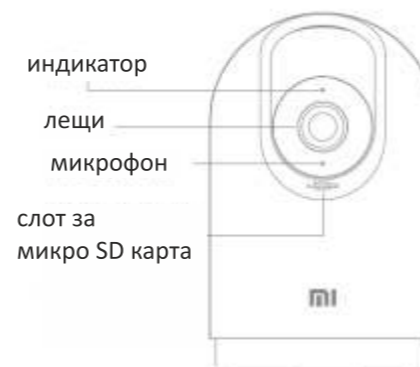

### Основни функции

2K резолюция

Щит за поверителност

2.4GHz / 5GHz Wi-Fi

Шумопотискащ микрофон

### Преглед

Изглед отпред