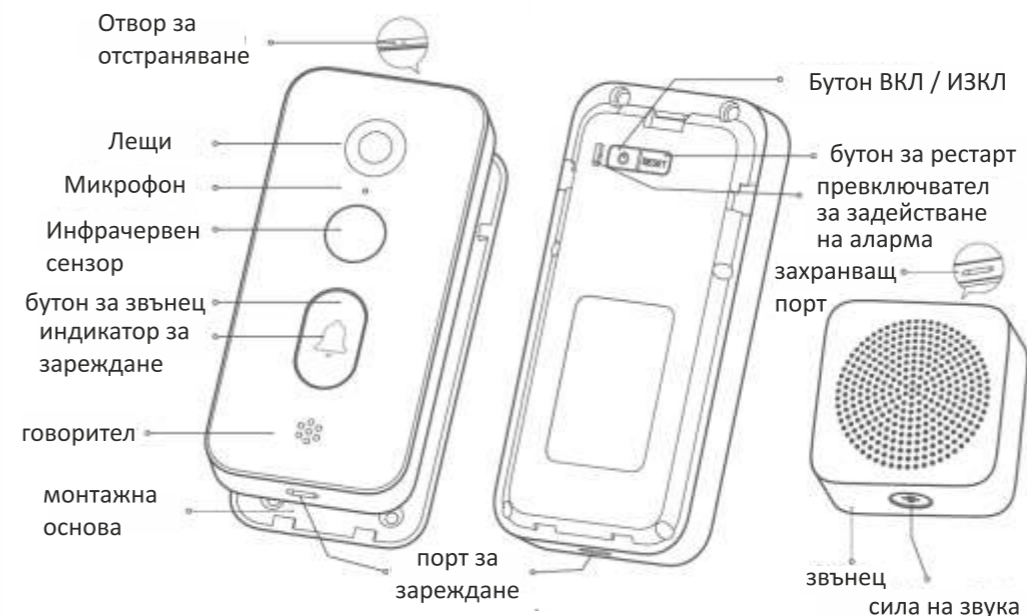

- Съхранявайте свободно записани видеоклипове, задействани от движение, за 3 дни, което ви помага да държите виртуално под око прага си.

Вградена 5200mAh батерия

- Вградената литиева батерия с голям капацитет помага за подобряване на издръжливостта и сбогом на честото зареждане и смяна на батерията.
- Портът за зареждане USB type-c позволява по-бързо и лесно зареждане.

Преглед

Съдържание на пакета:

Xiaomi Smart Doorbell 3, основа за монтаж, звънец, щифт за отстраняване, кабел за зареждане Тип C, винтове, ръководство на потребителя, стикер за внимание, бележка за гаранция

*Забележка: Xiaomi Smart Doorbell 3 HE е водоустойчив и HE го използвайте на открито

Преглед

Съдържание на пакета:

Xiaomi Smart Doorbell 3, основа за монтаж, звънец, щифт за отстраняване, кабел за зареждане Тип C, винтове, ръководство на потребителя, стикер за внимание, бележка за гаранция