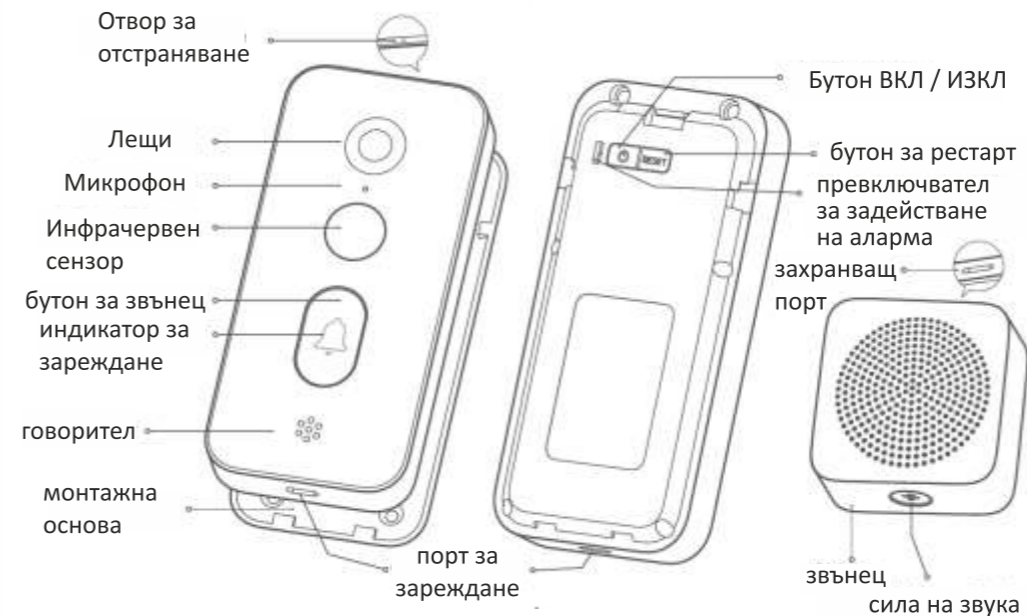

Преглед

Съдържание на пакета:

Xiaomi Smart Doorbell 3, основа за монтаж, звънец, щифт за отстраняване, кабел за зареждане Тип C, винтове, ръководство на потребителя, стикер за внимание, бележка за гаранция

*Забележка: Xiaomi Smart Doorbell 3 HE е водоустойчив и HE го използвайте на открито